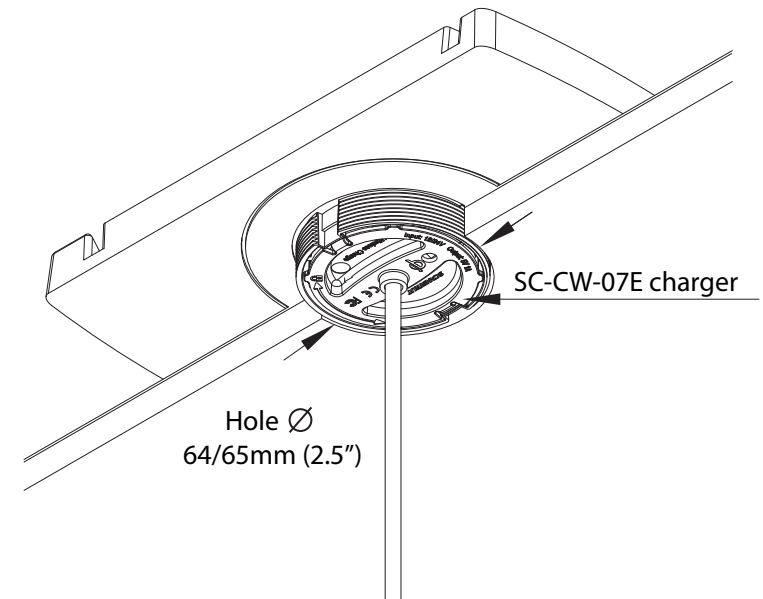

# ROKK Wireless Catch **SC-CW-08E**

Email: [sales@scanstrut.com](mailto:sales@scanstrut.com) Email: [usasales@scanstrut.com](mailto:usasales@scanstrut.com)

## Electrical info (SC-CW-07E charger):

- Input Voltage Range: 10-30V DC (12/24V system)
- Input current max: 1.5A
- Output Power: 5W (5V,1A)
- Standby Power Draw : < 0.03W
- Qi, CE, FCC, ROHS Certified.

Waterproof Rating: IPX6

**SCANSTRUT**®