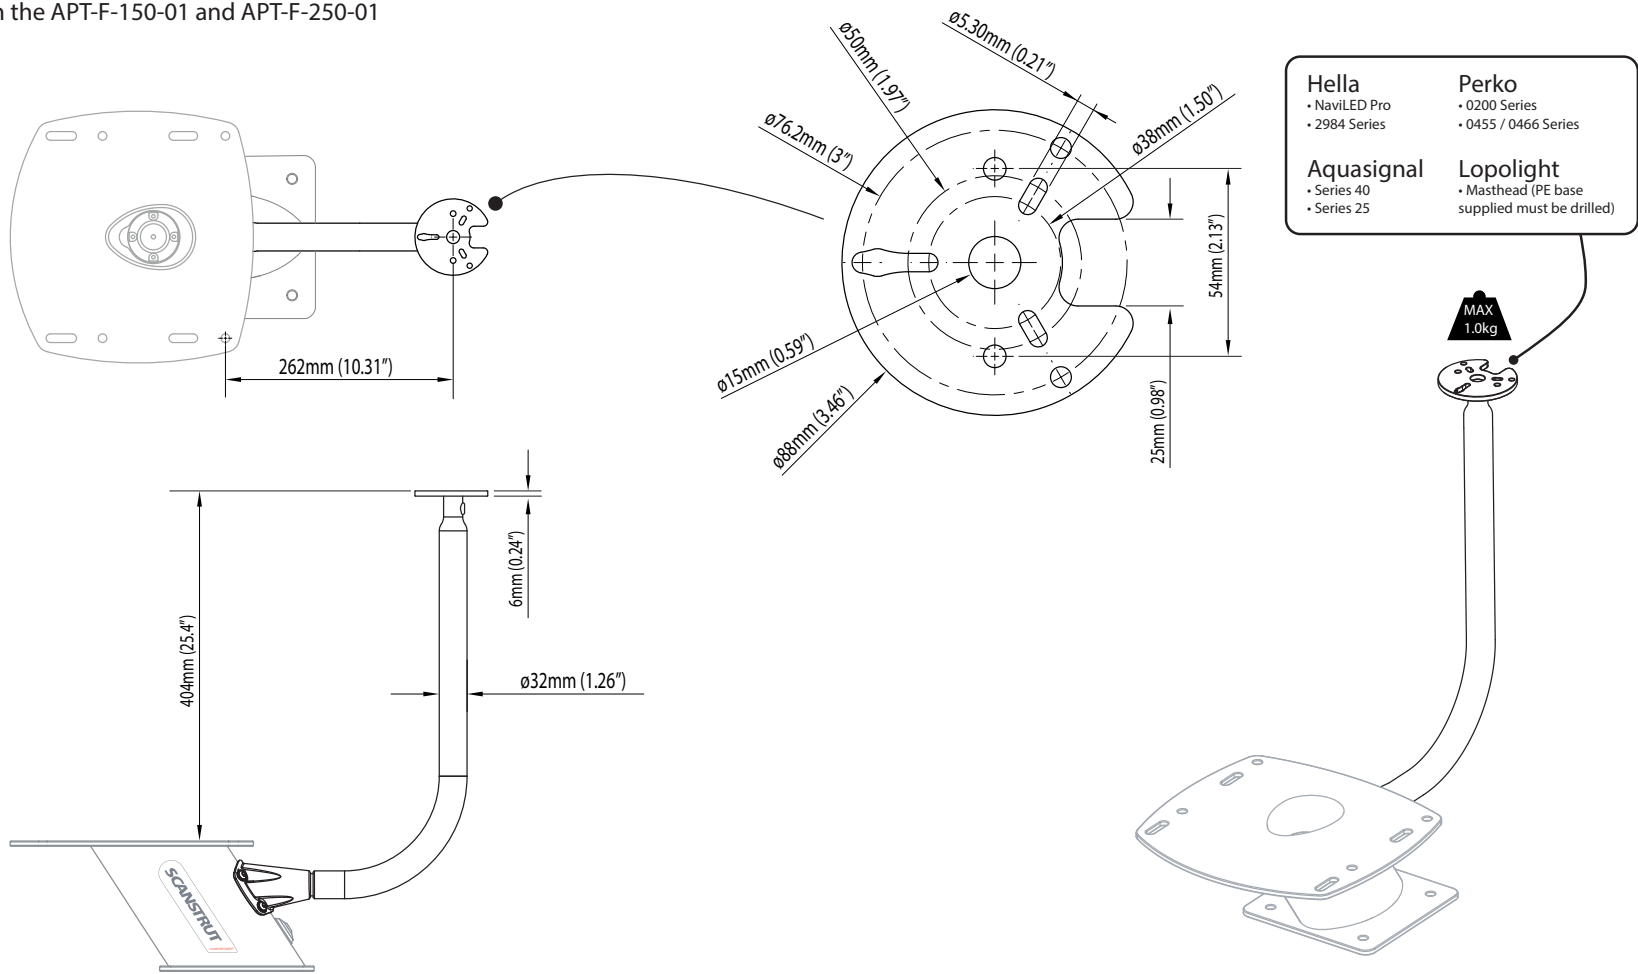

Light Bar (APT-F-LB-01)

Email: sales@scanstrut.com

Email: usasales@scanstrut.com

Compatible with the APT-F-150-01 and APT-F-250-01

SCANSTRUT